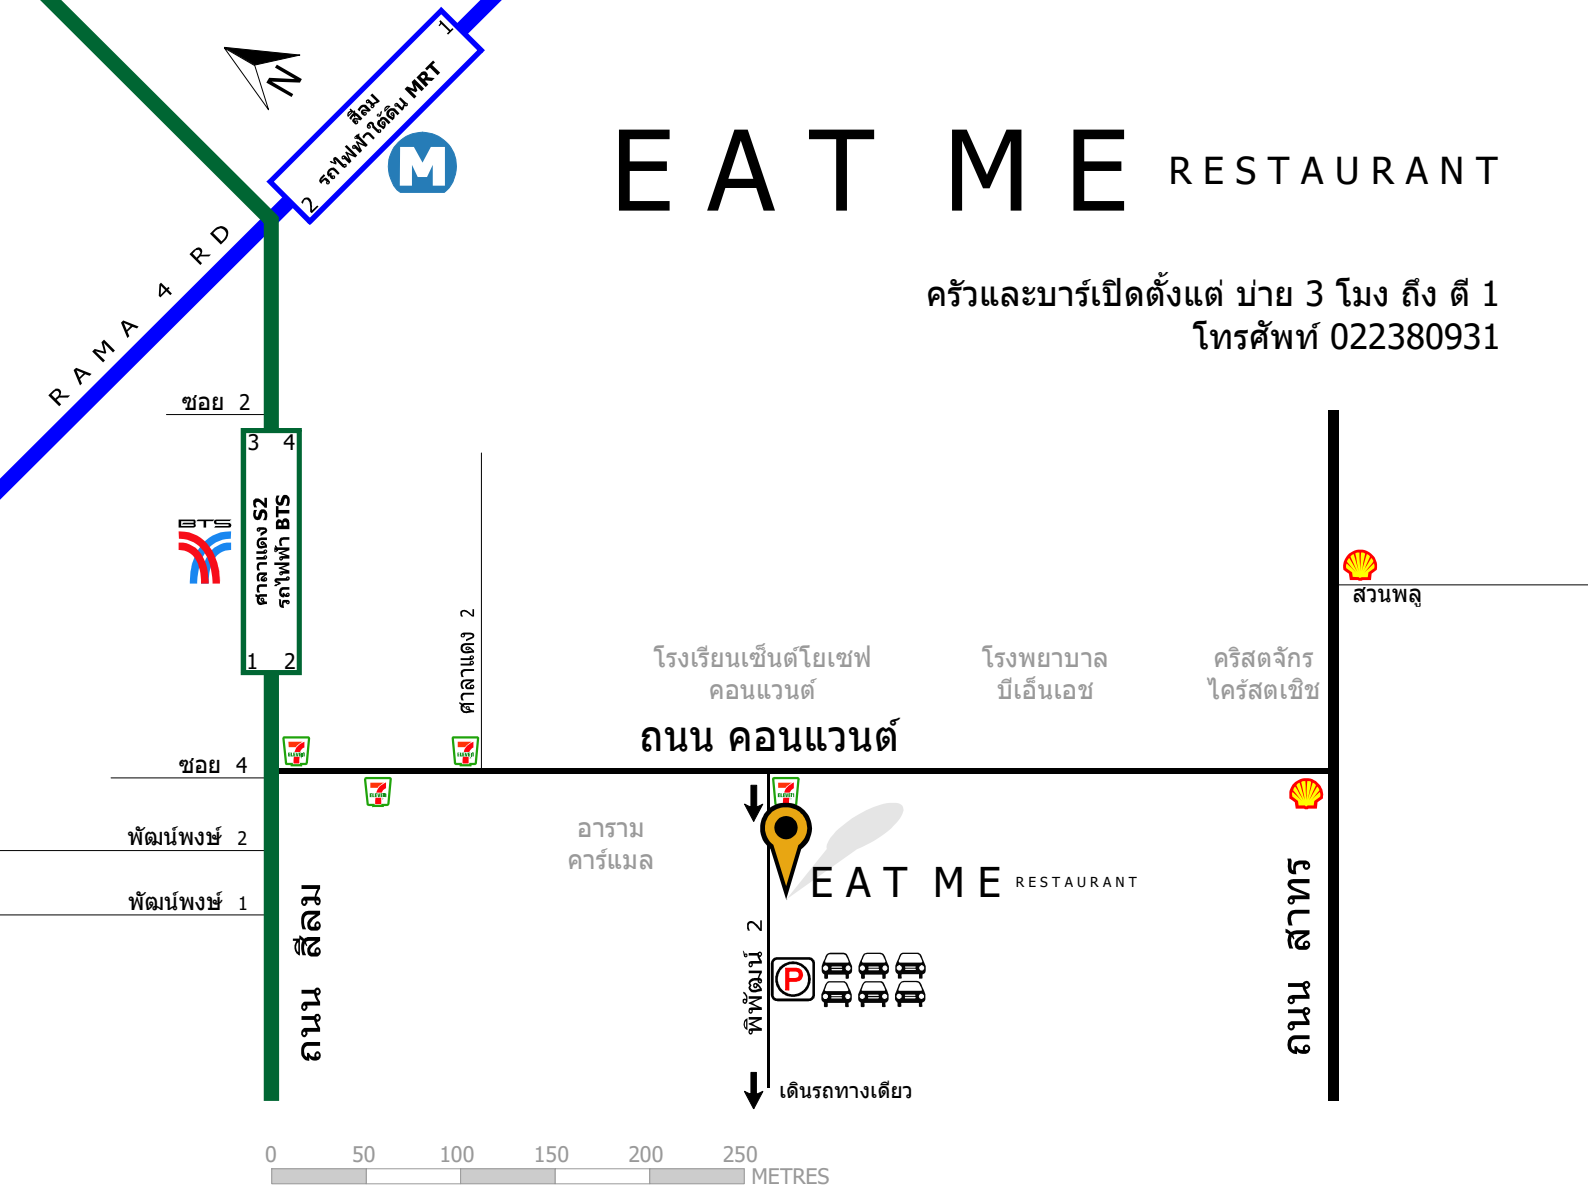

Enter **Convent Rd.** from either Silom Rd or Sathorn Rd.

250 metres down **Convent Rd.** there is a side street, called Pipat 2, with a 7-11 on the corner. Turn into Pipat 2 and go 20 metres. The restaurant is on the left.

Note:

- * Convent Rd. & Thanon Convent & Soi Convent all mean the same thing.
- * Pipat 2 & Phiphat 2' both mean the same thing.
- * There are three other 7-11s in Convent Rd., between Silom Rd. and Sala Daeng 2.

EAT ME RESTAURANT

ครัวและบาร์เปิดตั้งแต่ บ่าย 3 โมง ถึง ตี 1
โทรศัพท์ 022380931

ร้านอาหารอีทมี อยู่ในซอยพิพัฒน์ 2 ประมาณ 20 เมตร จาก **ถ.คอนแวนต์**
ซอยพิพัฒน์ 2 เป็นถนนเดินรถทางเดียว เข้าได้จากทางถนนคอนแวนต์เท่านั้น
กรุณาอย่าเข้าซอยพิพัฒน์ ด้านข้างธนาคารกรุงเทพ สำนักงานใหญ่

สามารถเข้า **ถ.คอนแวนต์** ได้ 2 ทาง คือทาง**ถ.สีลม** หรือ**ถ.สาทร**
จาก **ถ.สีลม**หรือ**ถ.สาทร** ถึงซอยพิพัฒน์ 2 ประมาณ 250 เมตร หน้าปากซอยมี 7-11
เลี้ยวเข้าซอยพิพัฒน์ 2 ประมาณ 20 เมตร ร้านอาหารอีทมีจะอยู่ด้านซ้ายมือ