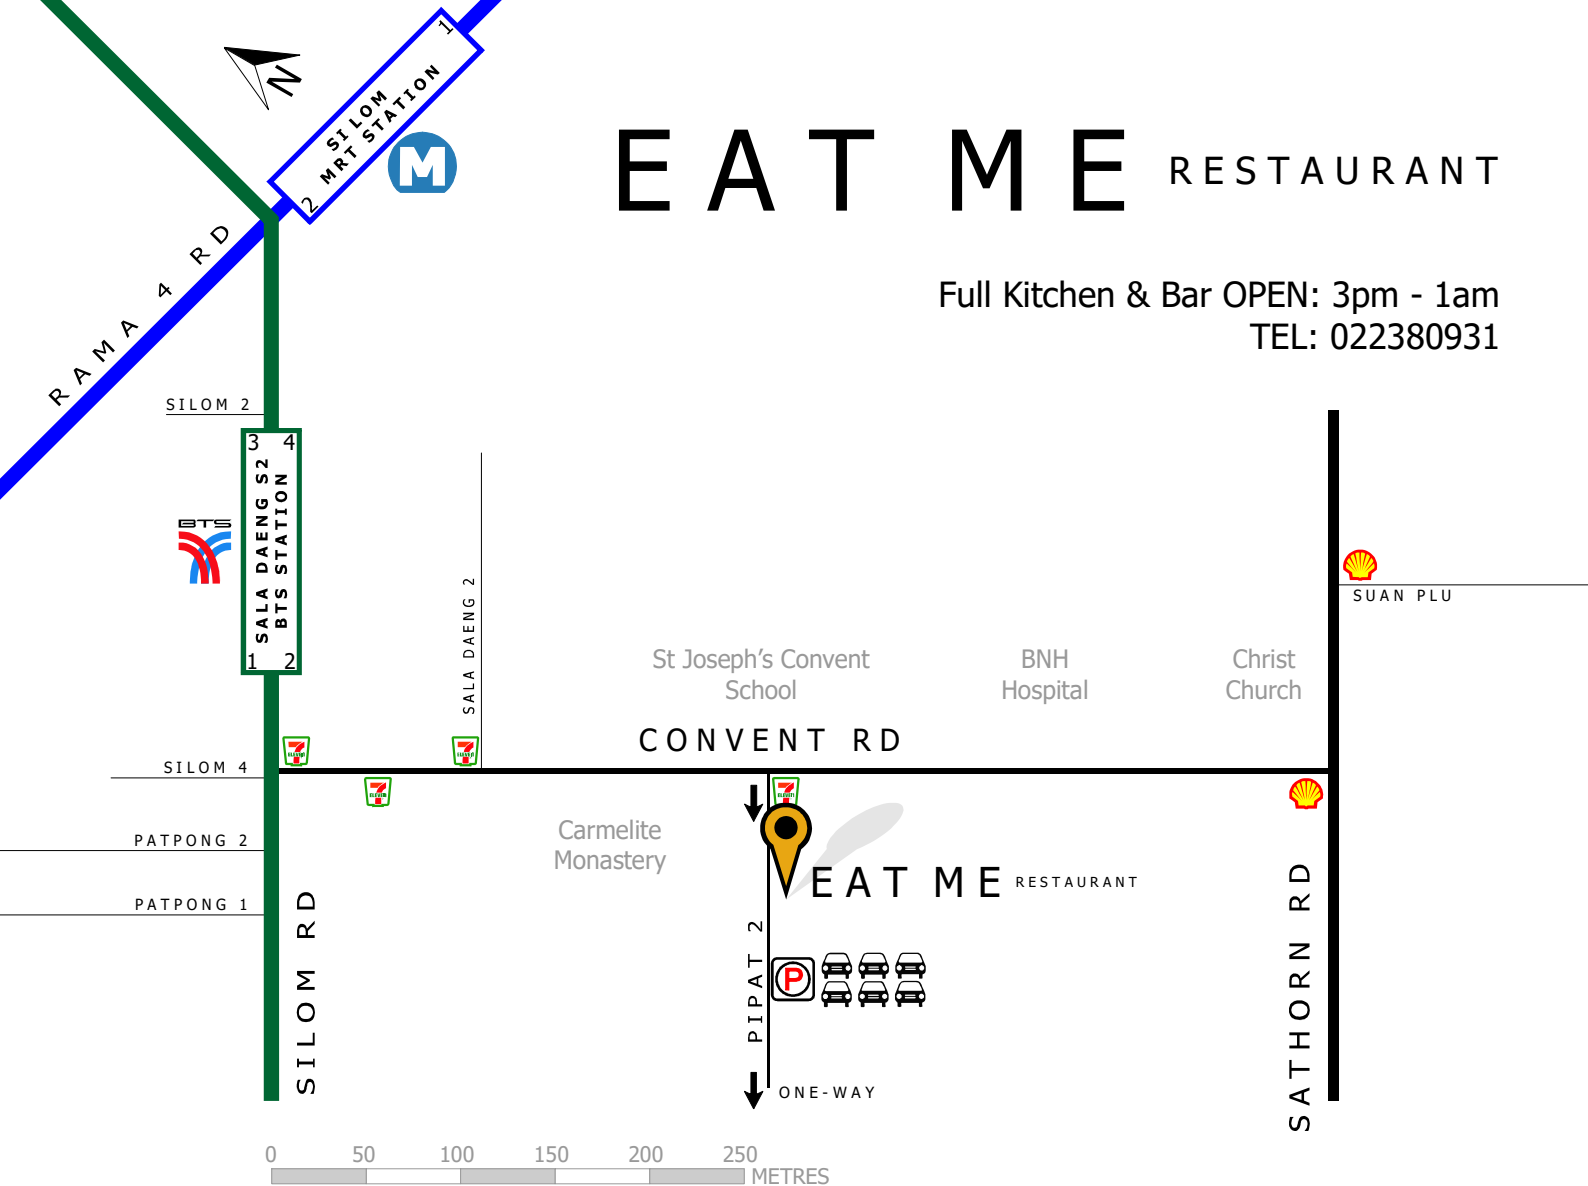

EAT ME RESTAURANT

Full Kitchen & Bar OPEN: 3pm - 1am
TEL: 022380931

Eat Me Restaurant is located in Pipat 2 Rd., twenty metres from **Convent Rd.** Pipat 2 is one-way; access is from **Convent Rd.** only.

Enter **Convent Rd.** from either Silom Rd or Sathorn Rd.

250 metres down **Convent Rd.** there is a side street, called Pipat 2, with a 7-11 on the corner. Turn into Pipat 2 and go 20 metres. The restaurant is on the left.

EAT ME RESTAURANT

ครัวและบาร์เปิดตั้งแต่ บ่าย 3 โมง ถึง ตี 1
โทรศัพท์ 022380931

ร้านอาหารอีทมี อยู่ในซอยพิพัฒน์ 2 ประมาณ 20 เมตร จาก **ถ.คอนแวนต์**
ซอยพิพัฒน์ 2 เป็นถนนเดินรถทางเดียว เข้าได้จากทางถนนคอนแวนต์เท่านั้น
กรุณาอย่าเข้าซอยพิพัฒน์ ด้านข้างธนาคารกรุงเทพ สำนักงานใหญ่

สามารถเข้า **ถ.คอนแวนต์** ได้ 2 ทาง คือทาง**ถ.สีลม** หรือ**ถ.สาทร**
จาก **ถ.สีลม**หรือ**ถ.สาทร** ถึงซอยพิพัฒน์ 2 ประมาณ 250 เมตร หน้าปากซอยมี 7-11
เลี้ยวเข้าซอยพิพัฒน์ 2 ประมาณ 20 เมตร ร้านอาหารอีทมีจะอยู่ด้านซ้ายมือ